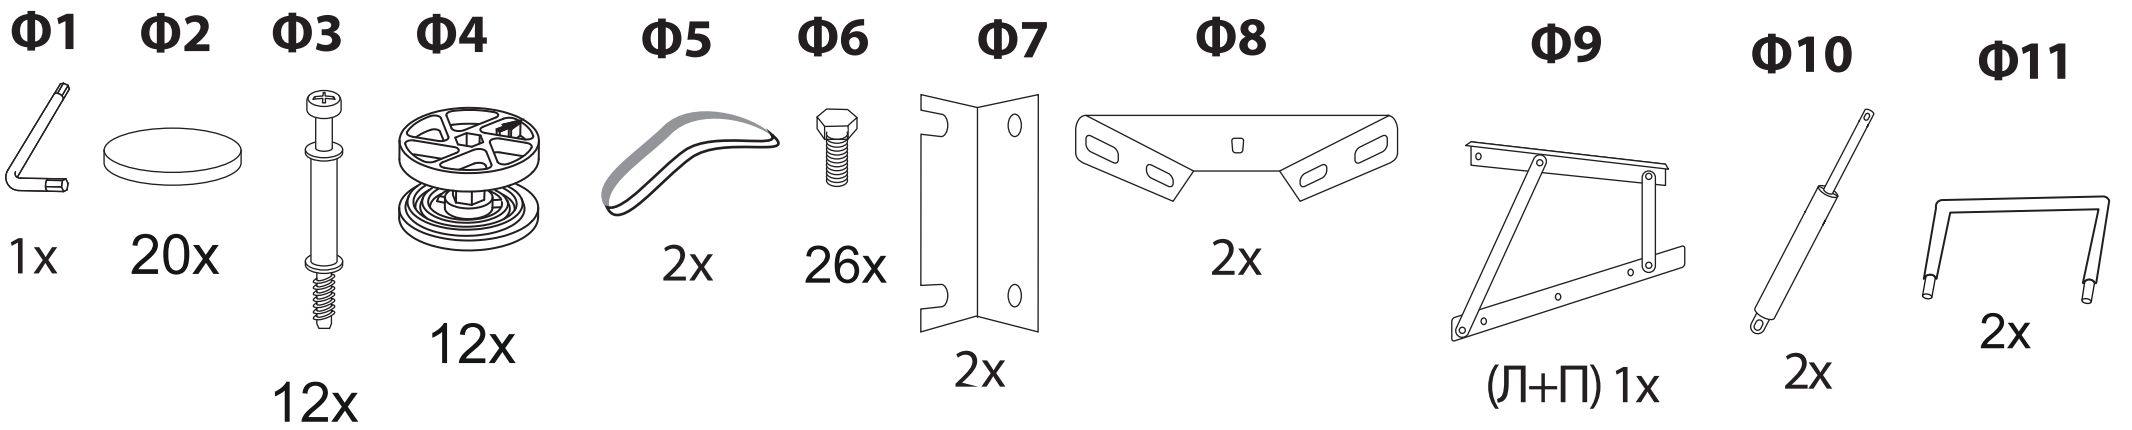

Нemwood

1 спальная
с подъемным механизмом

 **Райтон**
природа сна

Производитель: ООО «Орма групп»
115230, Россия, г. Москва,
Хлебозаводский проезд, д. 7, стр. 9,
этаж 4, помещение XI, комната 5ц
Тел./факс: 8-800-333-37-37

 **Райтон**
природа сна

6

8

7

9

10

11