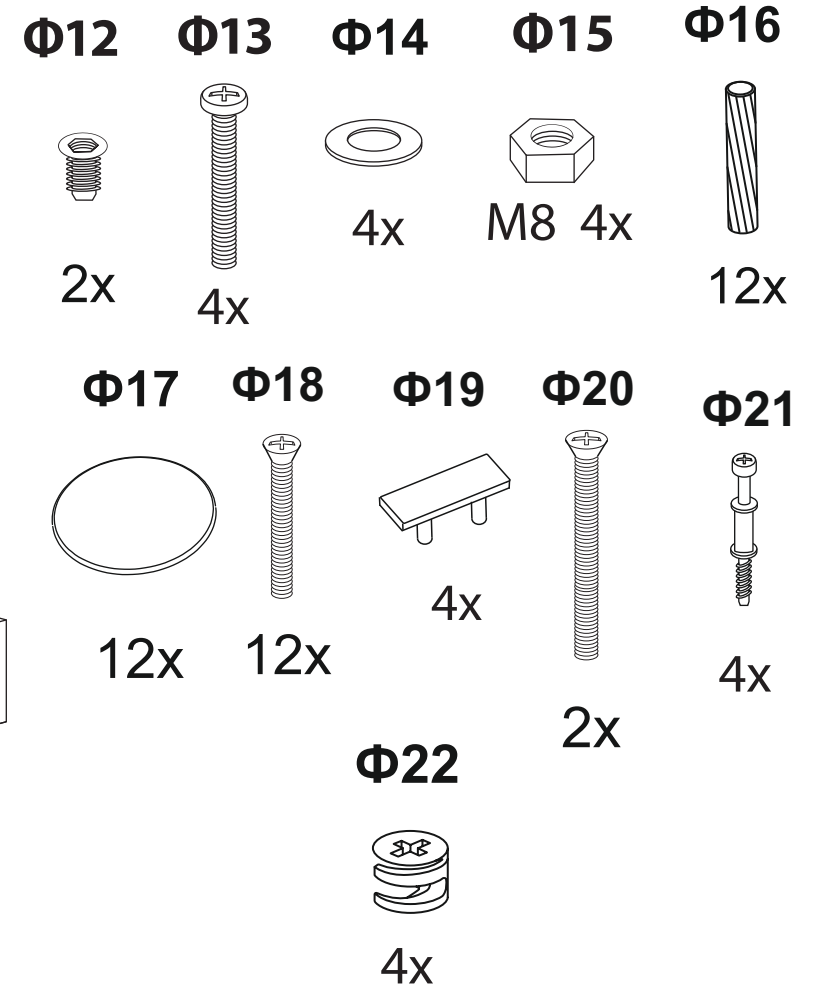

Нemwood

1 спальная
с подъемным механизмом

 **Райтон**
природа сна

Производитель: ООО «Орма групп»
115230, Россия, г. Москва,
Хлебозаводский проезд, д. 7, стр. 9,
этаж 4, помещение XI, комната 5ц
Тел./факс: 8-800-333-37-37

 **Райтон**
природа сна

6

8

7

9

10

11